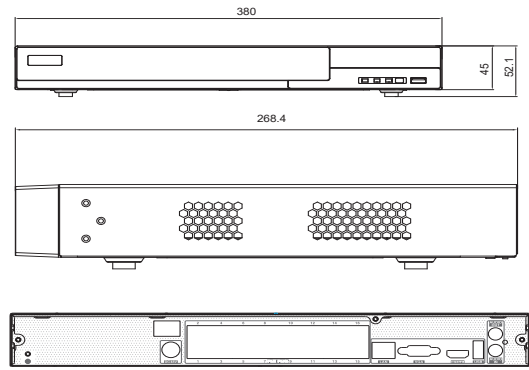

RoHS CE FC

HS-PK6321

系統	
壓縮模式	H.265S / H.265+ / H.265 / H.264
操作系統	Embedded Linux
影像	
IP 影像輸入	16 CH
錄影解析度	8MP / 6MP / 5MP / 4MP / 3MP / 1080P / 1280 x 1024 / 960P / 720P / 960H / D1 / CIF
IP 影像輸出	HDMI x 1: 4K x 2K / 1920 x 1080 / 1280 x 1024 / 1024 x 768 VGA x 1: 1920 x 1080 / 1280 x 1024 / 1024 x 768
音訊	
聲音輸入	16 CH IPC 聲音輸入
雙向語音	RCA x 1
本地輸出	RCA x 1
音頻格式	G.711 A / U
錄影	
錄影碼流	雙碼流
錄影模式	自動錄影 / 手動錄影 / 預約錄影 / 警報錄影 / 智能事件
回放	
最大同時回放頻道	16 CH
回放方式	時間 & 事件搜尋 / 特定時間搜尋 / 標籤搜尋
回放功能	播放 / 暫停 / 正向回放 / 逆向回放 / 數位放大
警報	
警報模式	手動 / 感應 / 位移 / 異常 / 智能事件
警報輸入 (IPC)	16 CH
警報輸入 (NVR)	-
警報輸出 (IPC)	16 CH
警報輸出 (NVR)	-
觸發動作	錄影 / 截圖 / 預設點 / e-mail

介面裝置	
網路接口	RJ45 1000 Mbps x 1
PoE 接口	RJ45 100 Mbps x 16 (≤ 150W)
PoE 標準	IEEE802.3AF/AT
USB 介面	前面板 : USB 2.0 x 1 後面板 : USB 2.0 x 1
網路	
連線模式	TCP / IP, PPPoE, DHCP, DNS, DDNS, UPnP, NTP, SMTP, HTTP, HTTPS, 802.1x, RTSP, SNMP, ONVIF, etc.
上傳 / 下載頻寬	96Mbps / 96Mbps
同時上線用戶數	支援多用戶同時監控
遠端控制	顯示 / 回放 / 備份 / 參數設定 / PTZ 操作
儲存	
SATA	2
e-SATA	-
容量	每個硬碟最高支援至 14TB
備份	
本地備份	USB 硬碟 / 行動硬碟 (有限制)
遠端備份	支援
行動監控	
系統平台	iOS / Android
其他	
電源	DC48V-55V/ 3.3A
消耗功率	≤ 10W (without HDD)
尺寸	380 x 268.4 x 52.1 (W x D x H) mm
工作溫度	-10 ~ 50 °C
工作濕度	10% ~ 90% humidity
重量	1.5 KG