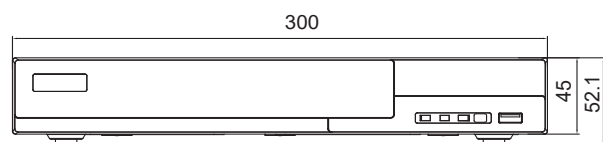

RoHS **CE** **FC**

HS-PK8311

系統	
壓縮模式	H.265S / H.265+ / H.265 / H.264
操作系統	Embedded Linux
影像	
IP 影像輸入	8 CH
錄影解析度	8MP / 6MP / 5MP / 4MP / 3MP / 1080P / 1280 x 1024 / 960P / 720P / 960H / D1 / CIF
IP 影像輸出	HDMI x 1 : 4K / 1080P / 1280 x 1024 / 1024 x 768 VGA x 1 : 1080P / 1280 x 1024 / 1024 x 768
音訊	
聲音輸入	8 CH IPC 聲音輸入
雙向語音	RCA x 1
本地輸出	RCA x 1
音頻格式	G.711 A / U
錄影	
錄影碼流	雙碼流
錄影模式	手動錄影 / 警報錄影 / 移動錄影 / 智能事件錄影
回放	
最大同時回放頻道	8 CH
回放方式	時間 & 事件搜尋 / 特定時間搜尋 / 標籤搜尋 / 智慧搜尋
回放功能	播放 / 暫停 / 正向回放 / 逆向回放 / 數位放大
警報	
警報模式	手動 / 感應 / 位移 / 異常 / 智能事件
警報輸入 (IPC)	8 CH
警報輸入 (NVR)	-
警報輸出 (IPC)	8 CH
警報輸出 (NVR)	-
觸發動作	錄影 / 截圖 / 預設點 / e-mail

介面裝置	
網路接口	RJ45 1000 Mbps x 1
PoE 接口	RJ45 100 Mbps x 8 (≤ 96W)
PoE 標準	IEEE802.3AF/AT
USB 介面	前面板 : USB 2.0 x 1 後面板 : USB 2.0 x 1
網路	
連線模式	TCP / IP, PPPoE, DHCP, DNS, DDNS, UPnP, NTP, SMTP, HTTP, HTTPS, 802.1x, ONVIF, etc.
上傳 / 下載頻寬	80Mbps / 80Mbps
同時上線用戶數	支援多用戶同時監控
遠端控制	顯示 / 回放 / 備份 / 參數設定 / PTZ 操作
儲存	
SATA	1
e-SATA	-
容量	每個硬碟最高支援至 14TB
備份	
本地備份	USB 硬碟 / 行動硬碟 (有限制)
遠端備份	支援
行動監控	
系統平台	iOS / Andriod
其他	
電源	DC48V / 2.5A
消耗功率	≤ 10 W (without HDD)
尺寸	300 x 248.4 x 52.1 (W x D x H) mm
工作溫度	-10 ~ 50 °C
工作濕度	10% ~ 90% humidity
重量	1.2 KG