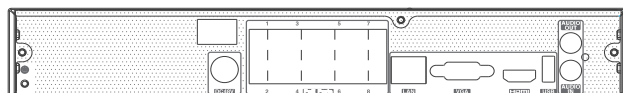

RoHS **CE** **FC**

HS-PK8311

系統	
壓縮模式	H.265S / H.265+ / H.265 / H.264
操作系統	Embedded Linux
影像	
IP 影像輸入	8 CH
錄影解析度	8MP / 6MP / 5MP / 4MP / 3MP / 1080P / 1280 x 1024 / 960P / 720P / 960H / D1 / CIF
IP 影像輸出	HDMI x 1 : 4K / 1080P / 1280 x 1024 / 1024 x 768 VGA x 1 : 1080P / 1280 x 1024 / 1024 x 768
音訊	
聲音輸入	8 CH IPC 聲音輸入
雙向語音	RCA x 1
本地輸出	RCA x 1
音頻格式	G.711 A / U
錄影	
錄影碼流	雙碼流
錄影模式	手動錄影 / 警報錄影 / 移動錄影 / 智能事件錄影
回放	
最大同時回放頻道	8 CH
回放方式	時間 & 事件搜尋 / 特定時間搜尋 / 標籤搜尋 / 智慧搜尋
回放功能	播放 / 暫停 / 正向回放 / 逆向回放 / 數位放大
警報	
警報模式	手動 / 感應 / 位移 / 異常 / 智能事件
警報輸入 (IPC)	8 CH
警報輸入 (NVR)	-
警報輸出 (IPC)	8 CH
警報輸出 (NVR)	-
觸發動作	錄影 / 截圖 / 預設點 / e-mail

介面裝置	
網路接口	RJ45 1000 Mbps x 1
PoE 接口	RJ45 100 Mbps x 8 (≤ 96W)
PoE 標準	IEEE802.3AF/AT
USB 介面	前面板 : USB 2.0 x 1 後面板 : USB 2.0 x 1
網路	
連線模式	TCP / IP, PPPoE, DHCP, DNS, DDNS, UPnP, NTP, SMTP, HTTP, HTTPS, 802.1x, ONVIF, etc.
上傳 / 下載頻寬	80Mbps / 80Mbps
同時上線用戶數	支援多用戶同時監控
遠端控制	顯示 / 回放 / 備份 / 參數設定 / PTZ 操作
儲存	
SATA	1
e-SATA	-
容量	每個硬碟最高支援至 14TB
備份	
本地備份	USB 硬碟 / 行動硬碟 (有限制)
遠端備份	支援
行動監控	
系統平台	iOS / Andriod
其他	
電源	DC48V / 2.5A
消耗功率	≤ 10 W (without HDD)
尺寸	300 x 248.4 x 52.1 (W x D x H) mm
工作溫度	-10 ~ 50 °C
工作濕度	10% ~ 90% humidity
重量	1.2 KG