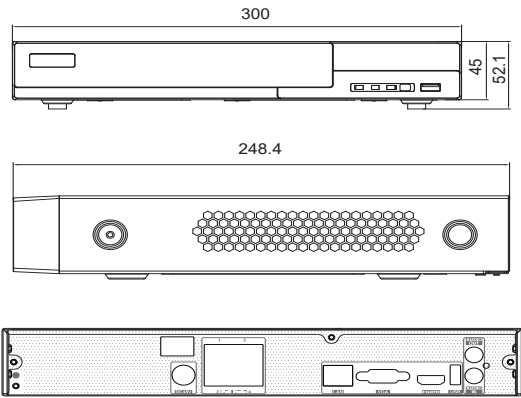

RoHS **CE** **FC**

HS-PK4311

系統	
壓縮模式	H.265S / H.265+ / H.265 / H.264
操作系統	Embedded Linux
影像	
IP 影像輸入	4 CH
錄影解析度	8MP / 6MP / 5MP / 4MP / 3MP / 1080P / 1280 x 1024 / 960P / 720P / 960H / D1 / CIF
IP 影像輸出	HDMI x 1 : 4K x 2K / 1920 x 1080 / 1280 x 1024 / 1024 x 768 VGA x 1 : 1920 x 1080 / 1280 x 1024 / 1024 x 768
音訊	
聲音輸入	4 CH IPC 聲音輸入
雙向語音	RCA x 1
本地輸出	RCA x 1
音頻格式	G.711 A / U
錄影	
錄影碼流	雙碼流
錄影模式	手動錄影 / 警報錄影 / 移動錄影 / 智能事件錄影
回放	
最大同時回放頻道	4 CH
搜尋	時間切片 / 時間 / 事件 / 標籤搜尋 / 智慧搜尋
智能搜尋	亮色：特定事件紀錄 不同顏色：不同事件紀錄
回放功能	播放 / 暫停 / 正向回放 / 逆向回放 / 數位放大
警報	
警報模式	手動 / 感應 / 位移 / 異常 / 智能事件
警報輸入 (IPC)	4 CH
警報輸入 (NVR)	-
警報輸出 (IPC)	4 CH
警報輸出 (NVR)	-
觸發動作	錄影 / 截圖 / 預設點 / e-mail

介面裝置	
網路接口	RJ45 1000 Mbps x 1
PoE 接口	RJ45 100 Mbps x 4 (≤48W)
PoE 標準	IEEE802.3AF/AT
USB 介面	前面板：USB 2.0 x 1 後面板：USB 2.0 x 1
網路	
連線模式	TCP / IP, PPPoE, DHCP, DNS, DDNS, UPnP, NTP, SMTP, HTTP, HTTPS, 802.1x, ONVIF, etc.
上傳 / 下載頻寬	40Mbps / 40Mbps
同時上線用戶數	支援多用戶同時監控 (最多 10 人)
遠端控制	顯示 / 回放 / 備份 / 參數設定 / PTZ 操作
儲存	
SATA	1
e-SATA	-
容量	每個硬碟最高支援至 14TB
備份	
本地備份	USB 硬碟 / 行動硬碟 (有限制)
遠端備份	支援
行動監控	
系統平台	iOS / Andriod
其他	
電源	DC48V / 1.25A
消耗功率	≤ 10W (without HDD)
尺寸	300 x 248.4 x 52.1 (W x D x H) mm
工作溫度	-10 ~ 50 °C
工作濕度	10% ~ 90% humidity
重量	1.2 KG