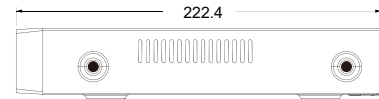

HS-NK431F

系統	
壓縮模式	H.265S / H.265+ / H.265 / H.264
操作系統	Embedded Linux
影像	
IP 影像輸入	4 CH
錄影解析度	6MP / 5MP / 4MP / 3MP / 1080P / 1280 × 1024 / 960P / 720P / 960H / D1 / CIF
IP 影像輸出	HDMI × 1 : 1920 × 1080 / 1280 × 1024 / 1024 × 768 VGA × 1 : 1920 × 1080 / 1280 × 1024 / 1024 × 768
音訊	
聲音輸入	4 CH IPC 聲音輸入
雙向語音	-
本地輸出	-
音頻格式	G.711 A / U
錄影	
錄影碼流	雙碼流 / 單碼流
錄影模式	手動錄影 / 警報錄影 / 移動錄影 / 智能事件錄影
回放	
最大同時回放頻道	4 CH
搜尋	時間切片 / 時間 / 事件 / 標籤搜尋 / 智慧搜尋
智能搜尋	重點標示：特定事件紀錄 不同顏色：不同事件紀錄
回放功能	播放 / 暫停 / 正向回放 / 逆向回放 / 數位放大
警報	
警報模式	手動 / 感應 / 位移 / 異常 / 智能事件
警報輸入 (IPC)	4 CH
警報輸入 (NVR)	-
警報輸出 (IPC)	4 CH
警報輸出 (NVR)	-
觸發動作	錄影 / 截圖 / 預設點 / e-mail

智能分析	
人臉頻道數	4CH
人臉比對	-
車牌辨識	支援
影像分析	人 / 車分類
其他功能	支援通過 Web Client 或手機 APP 的魚眼校正
介面裝置	
網路接口	RJ45 100 Mbps × 1
USB 介面	前面板：USB 2.0 × 1 後面板：USB 2.0 × 1
網路	
連線模式	TCP / IP, PPPoE, DHCP, DNS, DDNS, UPnP, NTP, SMTP, HTTP, HTTPS, 802.1x, SNMP, RTSP, ONVIF, etc.
上傳 / 下載頻寬	40Mbps / 40Mbps
同時上線用戶數	支援最多 10 個用戶同時監控
遠端控制	顯示 / 回放 / 備份 / 參數設定 / PTZ 操作
儲存	
SATA	1
e-SATA	-
容量	每個硬碟最高支援至 10TB
備份	
本地備份	USB 硬碟 / 行動硬碟 (有限制)
遠端備份	支援
行動監控	
系統平台	iOS / Android
其他	
電源	DC12V / 1.5A
消耗功率	≤ 6W (without HDD)
尺寸 (mm)	300 × 248 × 52 (W × D × H)
工作溫度	-10 ~ 50 °C
工作濕度	10% ~ 90% humidity
重量 (KG)	1.2