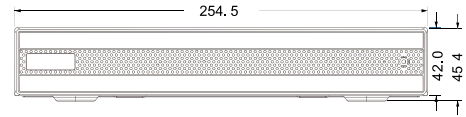

HS-NK431F

系統	
壓縮模式	H.265S / H.265+ / H.265 / H.264
操作系統	Embedded Linux
影像	
IP 影像輸入	4 CH
錄影解析度	6MP / 5MP / 4MP / 3MP / 1080P / 1280 × 1024 / 960P / 720P / 960H / D1 / CIF
IP 影像輸出	HDMI × 1 : 1920 × 1080 / 1280 × 1024 / 1024 × 768 VGA × 1 : 1920 × 1080 / 1280 × 1024 / 1024 × 768
音訊	
聲音輸入	4 CH IPC 聲音輸入
雙向語音	-
本地輸出	-
音頻格式	G.711 A / U
錄影	
錄影碼流	雙碼流 / 單碼流
錄影模式	手動錄影 / 警報錄影 / 移動錄影 / 智能事件錄影
回放	
最大同時回放頻道	4 CH
搜尋	時間切片 / 時間 / 事件 / 標籤搜尋 / 智慧搜尋
智能搜尋	重點標示：特定事件紀錄 不同顏色：不同事件紀錄
回放功能	播放 / 暫停 / 正向回放 / 逆向回放 / 數位放大
警報	
警報模式	手動 / 感應 / 位移 / 異常 / 智能事件
警報輸入 (IPC)	4 CH
警報輸入 (NVR)	-
警報輸出 (IPC)	4 CH
警報輸出 (NVR)	-
觸發動作	錄影 / 截圖 / 預設點 / e-mail

智能分析	
人臉頻道數	4CH
人臉比對	-
車牌辨識	支援
影像分析	人 / 車分類
其他功能	支援通過 Web Client 或手機 APP 的魚眼校正
介面裝置	
網路接口	RJ45 100 Mbps × 1
USB 介面	前面板：USB 2.0 × 1 後面板：USB 2.0 × 1
網路	
連線模式	TCP / IP, PPPoE, DHCP, DNS, DDNS, UPnP, NTP, SMTP, HTTP, HTTPS, 802.1x, SNMP, RTSP, ONVIF, etc.
上傳 / 下載頻寬	40Mbps / 40Mbps
同時上線用戶數	支援最多 10 個用戶同時監控
遠端控制	顯示 / 回放 / 備份 / 參數設定 / PTZ 操作
儲存	
SATA	1
e-SATA	-
容量	每個硬碟最高支援至 10TB
備份	
本地備份	USB 硬碟 / 行動硬碟 (有限制)
遠端備份	支援
行動監控	
系統平台	iOS / Android
其他	
電源	DC12V / 1.5A
消耗功率	≤ 6W (without HDD)
尺寸 (mm)	300 × 248 × 52 (W × D × H)
工作溫度	-10 ~ 50 °C
工作濕度	10% ~ 90% humidity
重量 (KG)	1.2