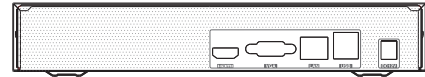

## HS-NK431F

系統	
壓縮模式	H.265S / H.265+ / H.265 / H.264
操作系統	Embedded Linux
影像	
IP 影像輸入	4 CH
錄影解析度	6MP / 5MP / 4MP / 3MP / 1080P / 1280 × 1024 / 960P / 720P / 960H / D1 / CIF
IP 影像輸出	HDMI × 1 : 1920 × 1080 / 1280 × 1024 / 1024 × 768 VGA × 1 : 1920 × 1080 / 1280 × 1024 / 1024 × 768
音訊	
聲音輸入	4 CH IPC 聲音輸入
雙向語音	-
本地輸出	-
音頻格式	G.711 A / U
錄影	
錄影碼流	雙碼流 / 單碼流
錄影模式	手動錄影 / 警報錄影 / 移動錄影 / 智能事件錄影
回放	
最大同時回放頻道	4 CH
搜尋	時間切片 / 時間 / 事件 / 標籤搜尋 / 智慧搜尋
智能搜尋	重點標示：特定事件紀錄 不同顏色：不同事件紀錄
回放功能	播放 / 暫停 / 正向回放 / 逆向回放 / 數位放大
警報	
警報模式	手動 / 感應 / 位移 / 異常 / 智能事件
警報輸入 (IPC)	4 CH
警報輸入 (NVR)	-
警報輸出 (IPC)	4 CH
警報輸出 (NVR)	-
觸發動作	錄影 / 截圖 / 預設點 / e-mail