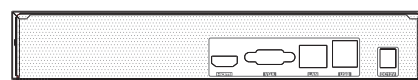

RoHS CE FC

桃園總公司：桃園市八德區長興路673號 | 電話：03-3653121
台中分公司：台中市南屯區豐順街135號 | 電話：04-23830578
高雄分公司：高雄市左營區富國路185號18樓-2 | 電話：07-5567135
網站：www.hisharp.com.tw | 信箱：sales@hisharp.com.tw

HS-NK831F

系統	
壓縮模式	H.265S / H.265+ / H.265 / H.264
操作系統	Embedded Linux
影像	
IP 影像輸入	8 CH
錄影解析度	6MP / 5MP / 4MP / 3MP / 1080P / 1280 x 1024 / 960P / 720P / 960H / D1 / CIF
IP 影像輸出	HDMI x 1 : 1920 x 1080 / 1280 x 1024 / 1024 x 768 VGA x 1 : 1920 x 1080 / 1280 x 1024 / 1024 x 768
音訊	
聲音輸入	8 CH IPC 聲音輸入
雙向語音	-
本地輸出	-
音頻格式	G.711 A / U
錄影	
錄影碼流	雙碼流 / 單碼流
錄影模式	手動錄影 / 警報錄影 / 移動錄影 / 智能事件錄影
回放	
最大同時回放頻道	8 CH
搜尋	時間切片 / 時間 / 事件 / 標籤搜尋 / 智慧搜尋
智能搜尋	重點標示：特定事件紀錄 不同顏色：不同事件紀錄
回放功能	播放 / 暫停 / 正向回放 / 逆向回放 / 數位放大
警報	
警報模式	手動 / 感應 / 位移 / 異常 / 智能事件
警報輸入 (IPC)	8 CH
警報輸入 (NVR)	-
警報輸出 (IPC)	8 CH
警報輸出 (NVR)	-
觸發動作	錄影 / 截圖 / 預設點 / e-mail

智能分析	
人臉頻道數	8CH
人臉比對	-
車牌辨識	支援
影像分析	人 / 車分類
其他功能	支援通過 Web Client 或手機 APP 的魚眼校正
介面裝置	
網路接口	RJ45 100 Mbps x 1
USB 介面	前面板：USB 2.0 x 1 後面板：USB 2.0 x 1
網路	
連線模式	TCP / IP, PPPoE, DHCP, DNS, DDNS, UPnP, NTP, SMTP, HTTP, HTTPS, 802.1x, SNMP, RTSP, ONVIF, etc.
上傳 / 下載頻寬	80 Mbps / 80 Mbps
同時上線用戶數	支援最多 10 個用戶同時監控
遠端控制	顯示 / 回放 / 備份 / 參數設定 / PTZ 操作
儲存	
SATA	1
e-SATA	-
容量	每個硬碟最高支援至 10TB
備份	
本地備份	USB 硬碟 / 行動硬碟 (有限制)
遠端備份	支援
行動監控	
系統平台	iOS / Andriod
其他	
電源	DC12V / 1.5A
消耗功率	≤ 6W (without HDD)
尺寸 (mm)	300 x 248 x 52 (W x D x H)
工作溫度	-10 ~ 50 °C
工作濕度	10% ~ 90% humidity
重量 (KG)	1.2