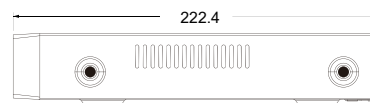

HS-NK831F

系統	
壓縮模式	H.265S / H.265+ / H.265 / H.264
操作系統	Embedded Linux
影像	
IP 影像輸入	8 CH
錄影解析度	6MP / 5MP / 4MP / 3MP / 1080P / 1280 x 1024 / 960P / 720P / 960H / D1 / CIF
IP 影像輸出	HDMI x 1 : 1920 x 1080 / 1280 x 1024 / 1024 x 768 VGA x 1 : 1920 x 1080 / 1280 x 1024 / 1024 x 768
音訊	
聲音輸入	8 CH IPC 聲音輸入
雙向語音	-
本地輸出	-
音頻格式	G.711 A / U
錄影	
錄影碼流	雙碼流 / 單碼流
錄影模式	手動錄影 / 警報錄影 / 移動錄影 / 智能事件錄影
回放	
最大同時回放頻道	8 CH
搜尋	時間切片 / 時間 / 事件 / 標籤搜尋 / 智慧搜尋
智能搜尋	重點標示：特定事件紀錄 不同顏色：不同事件紀錄
回放功能	播放 / 暫停 / 正向回放 / 逆向回放 / 數位放大
警報	
警報模式	手動 / 感應 / 位移 / 異常 / 智能事件
警報輸入 (IPC)	8 CH
警報輸入 (NVR)	-
警報輸出 (IPC)	8 CH
警報輸出 (NVR)	-
觸發動作	錄影 / 截圖 / 預設點 / e-mail

智能分析	
人臉頻道數	8CH
人臉比對	-
車牌辨識	支援
影像分析	人 / 車分類
其他功能	支援通過 Web Client 或手機 APP 的魚眼校正
介面裝置	
網路接口	RJ45 100 Mbps x 1
USB 介面	前面板：USB 2.0 x 1 後面板：USB 2.0 x 1
網路	
連線模式	TCP / IP, PPPoE, DHCP, DNS, DDNS, UPnP, NTP, SMTP, HTTP, HTTPS, 802.1x, SNMP, RTSP, ONVIF, etc.
上傳 / 下載頻寬	80 Mbps / 80 Mbps
同時上線用戶數	支援最多 10 個用戶同時監控
遠端控制	顯示 / 回放 / 備份 / 參數設定 / PTZ 操作
儲存	
SATA	1
e-SATA	-
容量	每個硬碟最高支援至 10TB
備份	
本地備份	USB 硬碟 / 行動硬碟 (有限制)
遠端備份	支援
行動監控	
系統平台	iOS / Andriod
其他	
電源	DC12V / 1.5A
消耗功率	≤ 6W (without HDD)
尺寸 (mm)	300 x 248 x 52 (W x D x H)
工作溫度	-10 ~ 50 °C
工作濕度	10% ~ 90% humidity
重量 (KG)	1.2