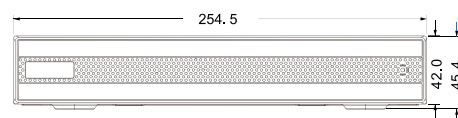

RoHS CE FC

桃園總公司：桃園市八德區長興路673號 | 電話：03-3653121
台中分公司：台中市南屯區豐順街135號 | 電話：04-23830578
高雄分公司：高雄市左營區富國路185號18樓-2 | 電話：07-5567135
網站：www.hisharp.com.tw | 信箱：sales@hisharp.com.tw

HS-NK831F

系統	
壓縮模式	H.265S / H.265+ / H.265 / H.264
操作系統	Embedded Linux
影像	
IP 影像輸入	8 CH
錄影解析度	6MP / 5MP / 4MP / 3MP / 1080P / 1280 x 1024 / 960P / 720P / 960H / D1 / CIF
IP 影像輸出	HDMI x 1 : 1920 x 1080 / 1280 x 1024 / 1024 x 768 VGA x 1 : 1920 x 1080 / 1280 x 1024 / 1024 x 768
音訊	
聲音輸入	8 CH IPC 聲音輸入
雙向語音	-
本地輸出	-
音頻格式	G.711 A / U
錄影	
錄影碼流	雙碼流 / 單碼流
錄影模式	手動錄影 / 警報錄影 / 移動錄影 / 智能事件錄影
回放	
最大同時回放頻道	8 CH
搜尋	時間切片 / 時間 / 事件 / 標籤搜尋 / 智慧搜尋
智能搜尋	重點標示：特定事件紀錄 不同顏色：不同事件紀錄
回放功能	播放 / 暫停 / 正向回放 / 逆向回放 / 數位放大
警報	
警報模式	手動 / 感應 / 位移 / 異常 / 智能事件
警報輸入 (IPC)	8 CH
警報輸入 (NVR)	-
警報輸出 (IPC)	8 CH
警報輸出 (NVR)	-
觸發動作	錄影 / 截圖 / 預設點 / e-mail

智能分析	
人臉頻道數	8CH
人臉比對	-
車牌辨識	支援
影像分析	人 / 車分類
其他功能	支援通過 Web Client 或手機 APP 的魚眼校正
介面裝置	
網路接口	RJ45 100 Mbps x 1
USB 介面	前面板：USB 2.0 x 1 後面板：USB 2.0 x 1
網路	
連線模式	TCP / IP, PPPoE, DHCP, DNS, DDNS, UPnP, NTP, SMTP, HTTP, HTTPS, 802.1x, SNMP, RTSP, ONVIF, etc.
上傳 / 下載頻寬	80 Mbps / 80 Mbps
同時上線用戶數	支援最多 10 個用戶同時監控
遠端控制	顯示 / 回放 / 備份 / 參數設定 / PTZ 操作
儲存	
SATA	1
e-SATA	-
容量	每個硬碟最高支援至 10TB
備份	
本地備份	USB 硬碟 / 行動硬碟 (有限制)
遠端備份	支援
行動監控	
系統平台	iOS / Andriod
其他	
電源	DC12V / 1.5A
消耗功率	≤ 6W (without HDD)
尺寸 (mm)	300 x 248 x 52 (W x D x H)
工作溫度	-10 ~ 50 °C
工作濕度	10% ~ 90% humidity
重量 (KG)	1.2