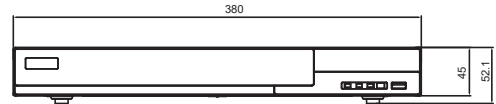

RoHS CE FC

WITH CAMERA

HS-NK6321

系統	
壓縮模式	H.265+ / H.265 / H.264
操作系統	Embedded Linux
影像	
IP 影像輸入	16 CH
負載頻寬	160 Mbps
錄影解析度	12MP / 8MP / 6MP / 5MP / 4MP / 3MP / 1080P / 1280 x 1024 / 960P / 720P / 960H / D1 / CIF
IP 影像輸出	HDMI 1 : 3840×2160 / 1920×1080 / 1280×1024 / 1024×768 HDMI 2 : 1920×1080 / 1280×1024 / 1024×768 VGA ×1 : 1920×1080 / 1280×1024 / 1024×768
音訊	
聲音輸入	16 CH
雙向語音	RCA × 1
本地輸出	RCA × 1
錄影	
錄影碼流	雙碼流 / 單碼流
錄影模式	自動錄影 / 手動錄影 / 預約錄影 / 警報錄影 / 智能錄影
幀率	12MP: 20fps 8MP or lower resolution: NTSC: 30fps
回放	
最大同時回放頻道	16 CH
回放方式	時間 & 事件搜尋 / 特定時間搜尋 / 標籤搜尋 / 智慧搜尋
回放功能	播放 / 暫停 / 正向回放 / 逆向回放 / 數位放大
警報	
警報模式	手動 / 感應 / 位移 / 異常 / 智能觸發
警報輸入 (IPC)	16 CH
警報輸入 (NVR)	8 CH
警報輸出 (IPC)	16 CH
警報輸出 (NVR)	4 CH
觸發動作	錄影 / 截圖 / 預設點 / e-mail
儲存	
SATA	2
e-SATA	-
容量	每個硬碟最高支援至 14TB
備份	
本地備份	USB 硬碟 / 行動硬碟 (有限制)
遠端備份	支援
行動監控	
系統平台	iOS / Andriod