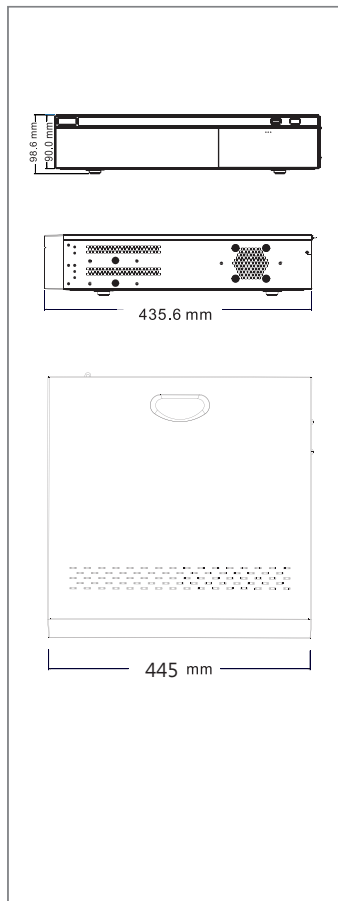

全系列 DVR 多合一錄放影機 HS-HK3382

產品特點

- QR CODE P2P 快速連線
- 時間切片快速搜尋
- 一鍵式本機快速備份
- FTP 雲端備份
- 專屬 DDNS 服務
- 手機 APP 事件推播
- NVR 異地備援
- RTSP 網路串流連線
- IP 攝影機接入
- NVMS-1000 中控管理
- HI SHARP APP 手機連線
- 嵌入式 Linux 作業系統

產品規格

產品尺寸 (mm)

型號		HS-HK3382
輸入	AHD / TVI / CVI	32CH
	最大 IP 接入數量	24CH (16+8)
	總頻道數量	40CH
輸出	HDMI	1920x1080 / 1280x1024 / 1024x768
	VGA	1920x1080 / 1280x1024 / 1024x768
	CVBS	Main / Spot
壓縮模式		H.265 High Profile
畫面顯示		1 / 4 / 9 / 16 / 25 / 32
最大 IP 接入等級		5MP / 4MP / 3MP / 1080P / 960P / 720P (最終錄影畫質依 DVR 自動調整)
總錄影解析度 (類比高清)	5MP	-
	5MPL	320 fps
	4MP	-
	4MPL	384 (PAL)/480 (NTSC)
	1080P	384 (PAL)/480 (NTSC)
錄影解析度 (IP 錄影)	720P / 960H / 1080L	800 (PAL)/960 (NTSC)
	解析度	5MP / 4MP / 3MP / 1080P / 960P / 720P
	張數	每路最大 25 (PAL) / 30 (NTSC) fps
同步本地回放		16CH
錄影模式		手動錄影 / 排程錄影 / 位移 / 警報錄影
錄影畫質		最高 / 較高 / 中等 / 較低 / 最低
回放方式		時間 & 事件搜尋 / 特定時間搜尋
多工系統		即時監看 / 錄影 / 回放 / 網路 / 備份
位移偵測		位移區域 22 x 18 區域選擇
聲音輸入 / 輸出		16 組輸入 / 1 組輸出
警報輸入 / 輸出		16 組輸入 / 4 組輸出
儲存裝置		SATA x 8(單顆 10TB)
備份		USB 3.0 / USB 2.0 / 網路備份功能
E-SATA		1
PTZ 控制		PELCO-P, PELCO-D, CoC (UTC)
行動監控		Iphone / Ipad / Android
網路功能		10 / 100 / 1000 M Base-T
瀏覽方式		遠端軟體 CMS / APP / IE
連線模式		TCP / IP, PPPoE, DHCP, DDNS (Auto DDNS)
遠端控制		顯示 / 回收 / 備份 / 參數設定 / PTZ 操作
電源		AC100V ~ 230V
工作溫度		5° C ~ 40° C (41° F ~ 104° F)
工作濕度		Less than 90%
尺寸 (mm)		445 x 435.6 x 98.6 (W x D x H) mm